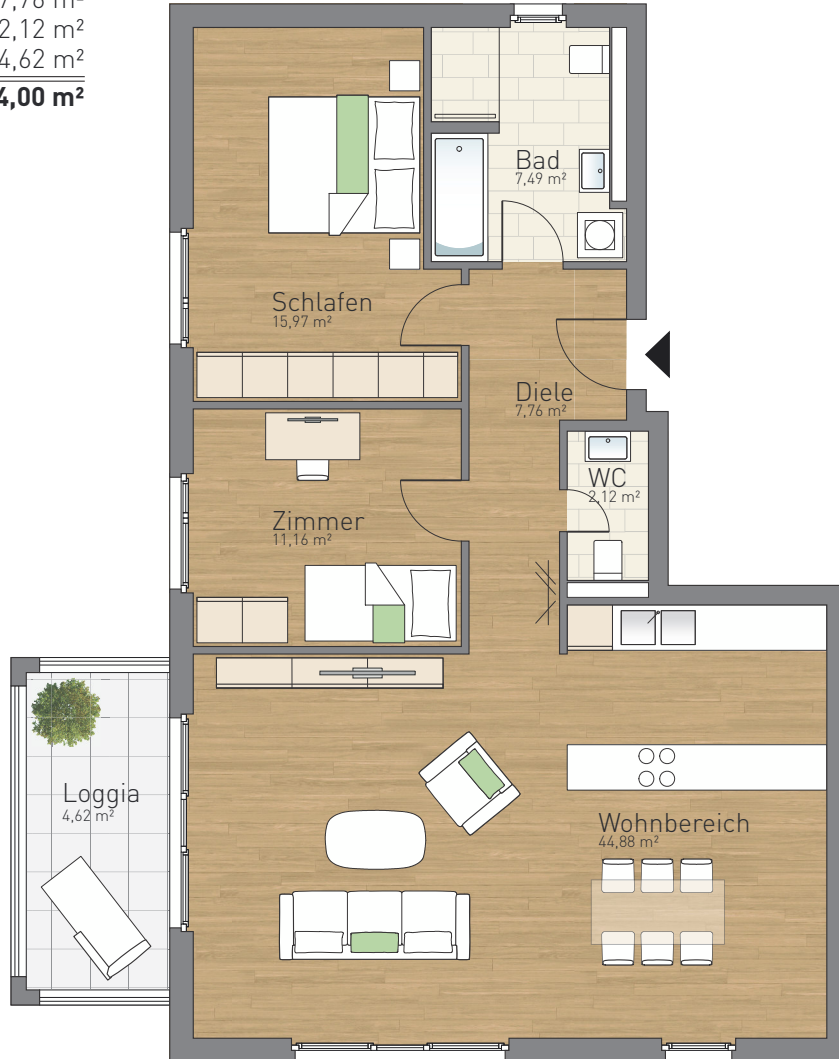

1. Obergeschoss

2b 1.01-S

2c 1.01-S

2. Obergeschoss

2b 2.01-S

2c 2.01-S

Wohnbereich	44,88 m ²
Schlafen	15,97 m ²
Zimmer	11,16 m ²
Bad	7,49 m ²
Diele	7,76 m ²
WC	2,12 m ²
Loggia (1/2 von 9,24 m ²)	4,62 m ²

Wohnfläche gesamt 94,00 m²

Maßstab 1:100