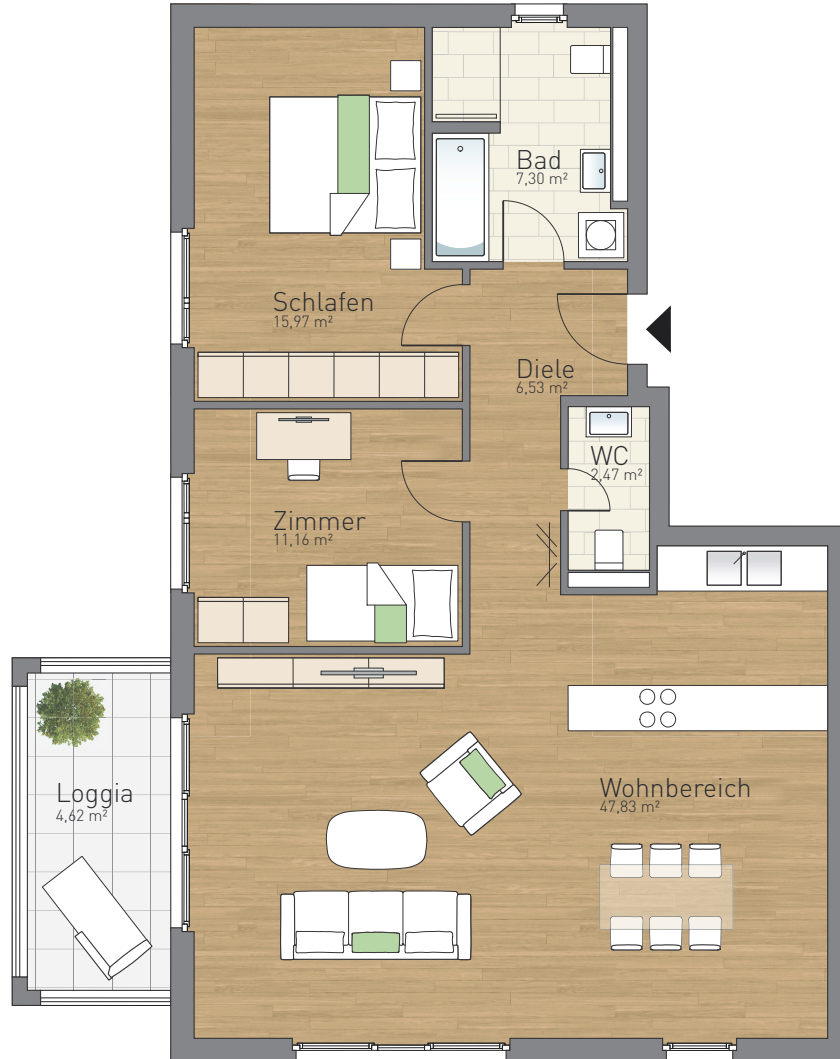

# 1. Obergeschoss

2a 1.01-S

# 2. Obergeschoss

2a 2.01-S

Wohnbereich	47,83 m <sup>2</sup>
Schlafen	15,97 m <sup>2</sup>
Zimmer	11,16 m <sup>2</sup>
Bad	7,30 m <sup>2</sup>
Diele	6,53 m <sup>2</sup>
WC	2,47 m <sup>2</sup>
Loggia [1/2 von 9,24 m <sup>2</sup> ]	4,62 m <sup>2</sup>

**Wohnfläche gesamt 95,88 m<sup>2</sup>**

Maßstab 1:100